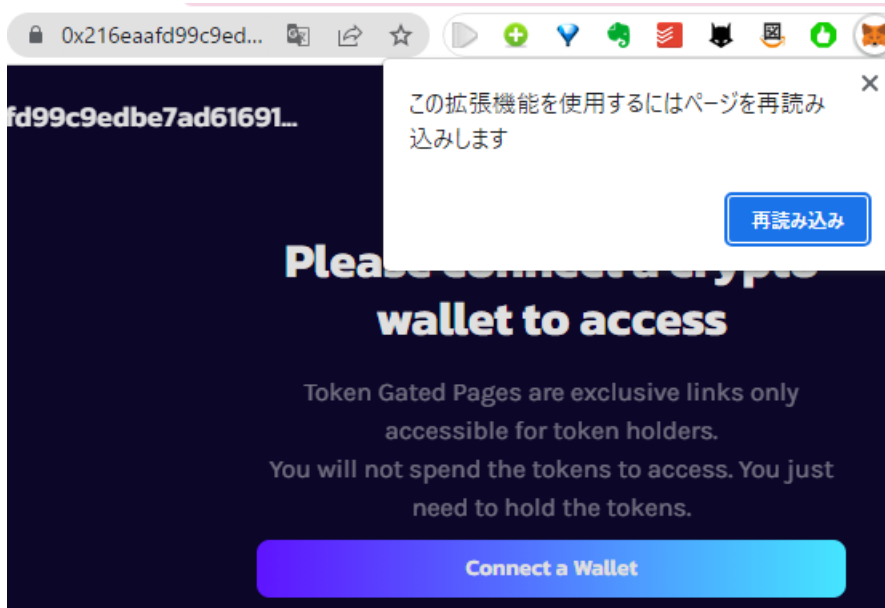

## NFT 認証プロセスの説明

- ① まずは次の認証リンクにアクセスしてください。

限定 URL

- ② Metamask アプリ（キツネ）のボタンをクリックして、「再読み込み」をクリックしてください。※「再読み込み」なしでウォレットの情報が出てくる場合はスキップください。

- ③ ネットワークを「Polygon」に切り替えてください。※既に「Polygon」に繋いでいる場合はスキップください。

- ④ 再度、Metamask アプリ（キツネ）のボタンをクリックして、「署名」をクリックしてください。

署名の要求

アカウント: Account 1 残高: 13.317831 MATIC

起 点: <https://0x216eaafd99c9edbe7ad616...>

署名しています:

メッセージ:  
This cryptographic signature is used to verify that you are the owner of this address.

キャンセル 署名

- ⑤ 限定サイトにアクセスできます。